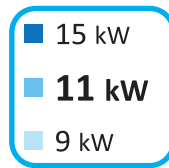

ENERG
енергия · ενέργεια

FUJITSU

WOYG140LCTA / WGYG140DG6

A⁺

A

2015

811/2013

9382132125