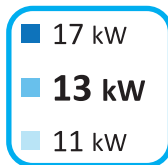

ENERG
енергия · ενέργεια

Y IJA
IE IA

FUJITSU

WOYK160LCTA / WGYK160DG9

A+

A

2015

811/2013