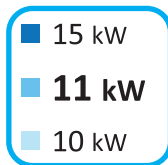

**ENERG**  
енергия · ενέργεια

Y IJA  
IE IA

**FUJITSU**

WOYK140LCTA / WGYK160DG9

**A+**

**A**

2015

811/2013